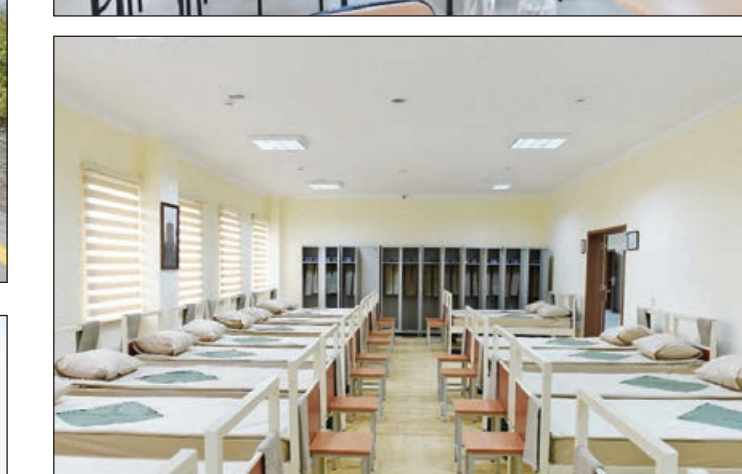

***
Bu tədbirlərdə iştirak edən dövlət başçısı səfər zamanı Yevlax-Balakən magistral yolunun Yuxarı və Aşağı Tala kəndlərinin, həmçinin Zaqatala şəhərinin ərazisindən keçən hissəsinin genişləndirilməsi və abadlaşdırılması ilə də tanış olub. Əsaslı təmir zamanı Yuxarı Tala kəndinə girişdə yol qovşağı inşa edilib, ərazi abadlaşdırılıb. Ümumilikdə 4 kilometr uzunluğu olan yolda görülən işlər çərçivəsində müasir dayanacaq qoyulub, işıqlandırma sistemi quraşdırılıb.