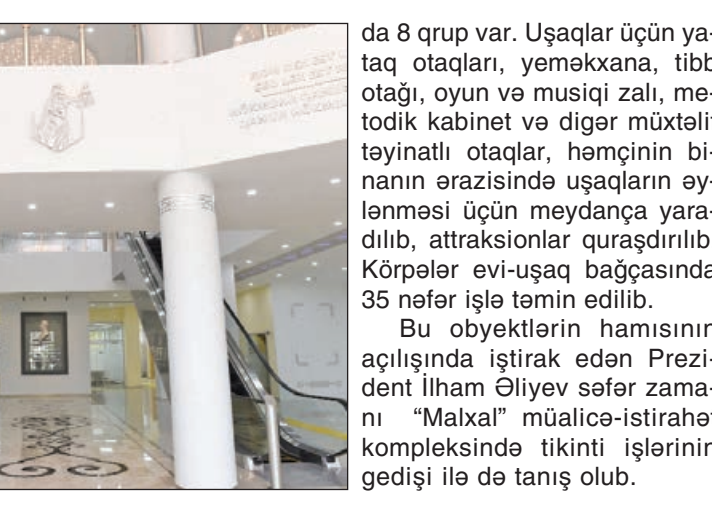

luğu 35 kilometr olan yolun 26 kilometr Şəki rayonunun, 9 kilometr Qax rayonunun ərazisinə düşür. Bu avtomobil yolu Şəki və Qax şəhərləri arasında nəqliyyat əlaqələrinin yaxşılaşmasına, 77 kilometrlik məsafənin 42 kilometr qısalmasına imkan verir. Yolu əsas üstünlüyü isə onun 39 min nəfər əhəlinin yaşadığı 22 yaşayış məntəqəsini əhatə etməsidir. Yenidənqurma işləri zamanı yolun üzərində 20 körpü, uzunluğu 1074 metr olan suötürücü borular, 12

mə aparatı əməkdaşı və 35 ədliyyə işçisi çalışır. Kompleksin əsas binasında 16 məhkəmə iclas zalı - cinayət işlərinin baxıldığı 7 və mülki işlərin baxıldığı 9 zal fəaliyyət göstərir.
***
Noyabrın 4-də Şəkiddə Heydər Əliyev Fondunun təşəbbüsü ilə inşa edilən 160 yerlik körpələr evi-uşaq bağçasının da açılış mərasimi olub. Ümumi sahəsi 3490 kvadratmetr olan bina üçmərtəbəlidir. Bura-