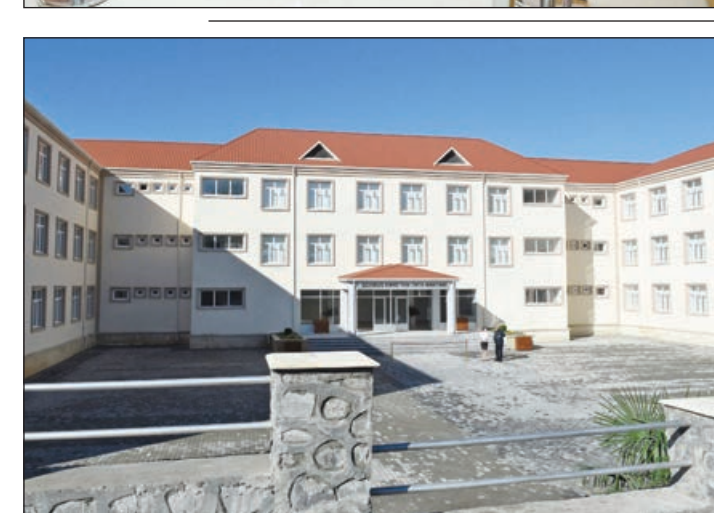

dılıb. Körpələr evi-uşaq bağçasında 28 pedaqoji işçinin çalışması nəzərdə tutulub.
***
Noyabrın 4-də Zaqatala şəhərində Heydər Əliyev Mərkəzi də açılıb. Ümumi sahəsi 2765 kvadratmetr olan mərkəzdə 350 yerlik konfrans zalı, vətəndaşlıq aktlarının qeydiyyatı otağı, kinozal, kulinariya və rəsm otaqları, heykəltəraşlıq studiyası, poliqrafiya emalatxanası fəaliyyət göstərir. Mərkəzdəki elektron kitabxana, arxiv, virtual si-

filial üçün yeni binanın tikintisinə başlandı.
Təzə bina 6 min 700 kvadratmetr ərazini əhatə edir. Burada linqfon otağı, kompüter mərkəzi tələbələrin ixtiyarına verilib. Təhsil ocağı üçün otaqlar, auditoriyalar zəruri avadanlıqlarla təchiz olunub. Tədris prosesində müasir informasiya-kommunikasiya sistemlərinə istifadəyə diqqət yetirilib. Filialın yeni binasında kitabxana, akt zalı və muzey fəaliyyət göstərir, tələbələr tibb və işə xidmətlərindən istifadə edirlər.