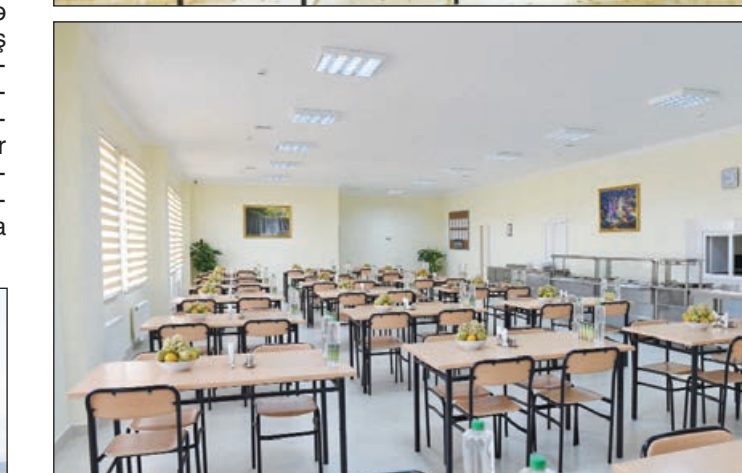

***
Bu tədbirlərdə iştirak edən dövlət başçısı səfər zamanı Yevlax-Balakən magistral yolunun Yuxarı və Aşağı Tala kəndlərinin, həmçinin Zaqatala şəhərinin ərazisindən keçən hissəsinin genişləndirilməsi və abadlaşdırılması ilə də tanış olub. Əsaslı təmir zamanı Yuxarı Tala kəndinə girişdə yol qovşağı inşa edilib, ərazi abadlaşdırılıb. Ümumilikdə 4 kilometr uzunluğu olan yolda görülən işlər çərçivəsində müasir dayanacaq qoyulub, işıqlandırma sistemi quraşdırılıb.