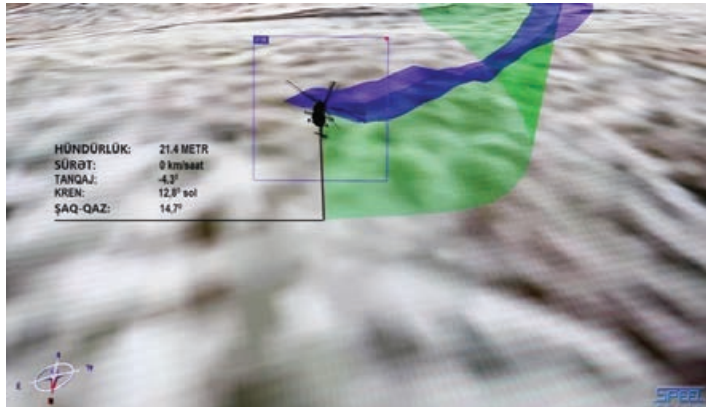

Baş Prokurorluq qəzaya uğrayan helikopterin düşmə anının parametrlərinin əks olunduğu fotosəkilləri paylaşılıb

Azərbaycan Respublikasının Baş Prokurorluğu Dövlət Sərhəd Xidmətinə məxsus helikopterin düşmə anının bort məlumatlarının qeydiyyatçısından - qara qutudan götürülmüş uçuş parametrlərinin əks olunduğu fotosəkilləri təqdim edib.

lərinin əks olunduğu fotosəkilləri təqdim edib.

Baş Prokurorluğun Mətbuat xidmətindən AZƏRTAC-a bildiriblər ki, məlumatların təhlili helikopterin vertikal

uçuş sürətinin uçuş təlimatlarına zidd olaraq normadan artıq olduğunu və nəticədə helikopterin idarəçiliyinin itirilməsinə və qəzaya səbəb olduğunu göstərir.