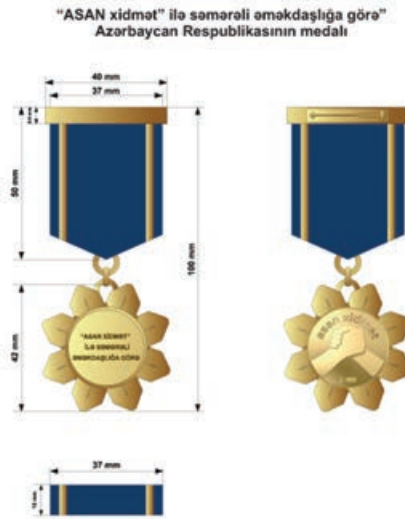

"ASAN xidmət" ilə səmərəli əməkdaşlığa görə" Azərbaycan Respublikasının medalının təsviri

Maddə 1. Medalın ümumi təsviri

"ASAN xidmət" ilə səmərəli əməkdaşlığa görə" Azərbaycan Respublikasının medalı (bundan sonra - medal) bürüncdən tökülmüş və qızıl suyuna çəkilmiş, "ASAN xidmət" embleminin elementi olan guşələri pilləvari səkkizguşəli ulduz formalı, diametri 42 mm olan lövhədən ibarətdir.

Maddə 2. Medalın ön tərəfi

2.1. Medalın ön tərəfində ulduzun üzərində xarici və daxili çevrələrlə konturlanmış dairəvi lövhə yerləşdirilmişdir.

2.2. Medalın ön tərəfinin mərkəzində üç sətir bölünməklə "ASAN XİDMƏT" İLƏ SƏMƏRƏLİ ƏMƏKDAŞLIĞA GÖRƏ" sözləri həkk olunmuşdur.

2.3. Medalın ön tərəfində olan bütün yazılar və təsvirlər relyeflidir, tünd qızılı rəngdədir.

Maddə 3. Medalın arxa tərəfi

3.1. Medalın arxa tərəfində ulduzun

üzərində xarici çevrə ilə konturlanmış dairənin üst hissəsində bir qədər tünd qızılı rəngdə "asan xidmət" sözləri, mərkəzində isə qızılı rəngin çalarlarından istifadə olunmaqla əməkdaşlıq simvolu əks olunmuşdur.

3.2. Medalın arxa tərəfinin aşağı hissəsində medalın seriyası və nömrəsi göstərilir.

3.3. Medalın arxa tərəfi hamar səthlidir.

Maddə 4. Medalın elementləri

4.1. Medal paltara bərkidilmək üçün elementi olan, 37 mm x 50 mm ölçülü beşbucaqlı xara lentə iki halqa və ilgək vasitəsilə birləşdirilir.